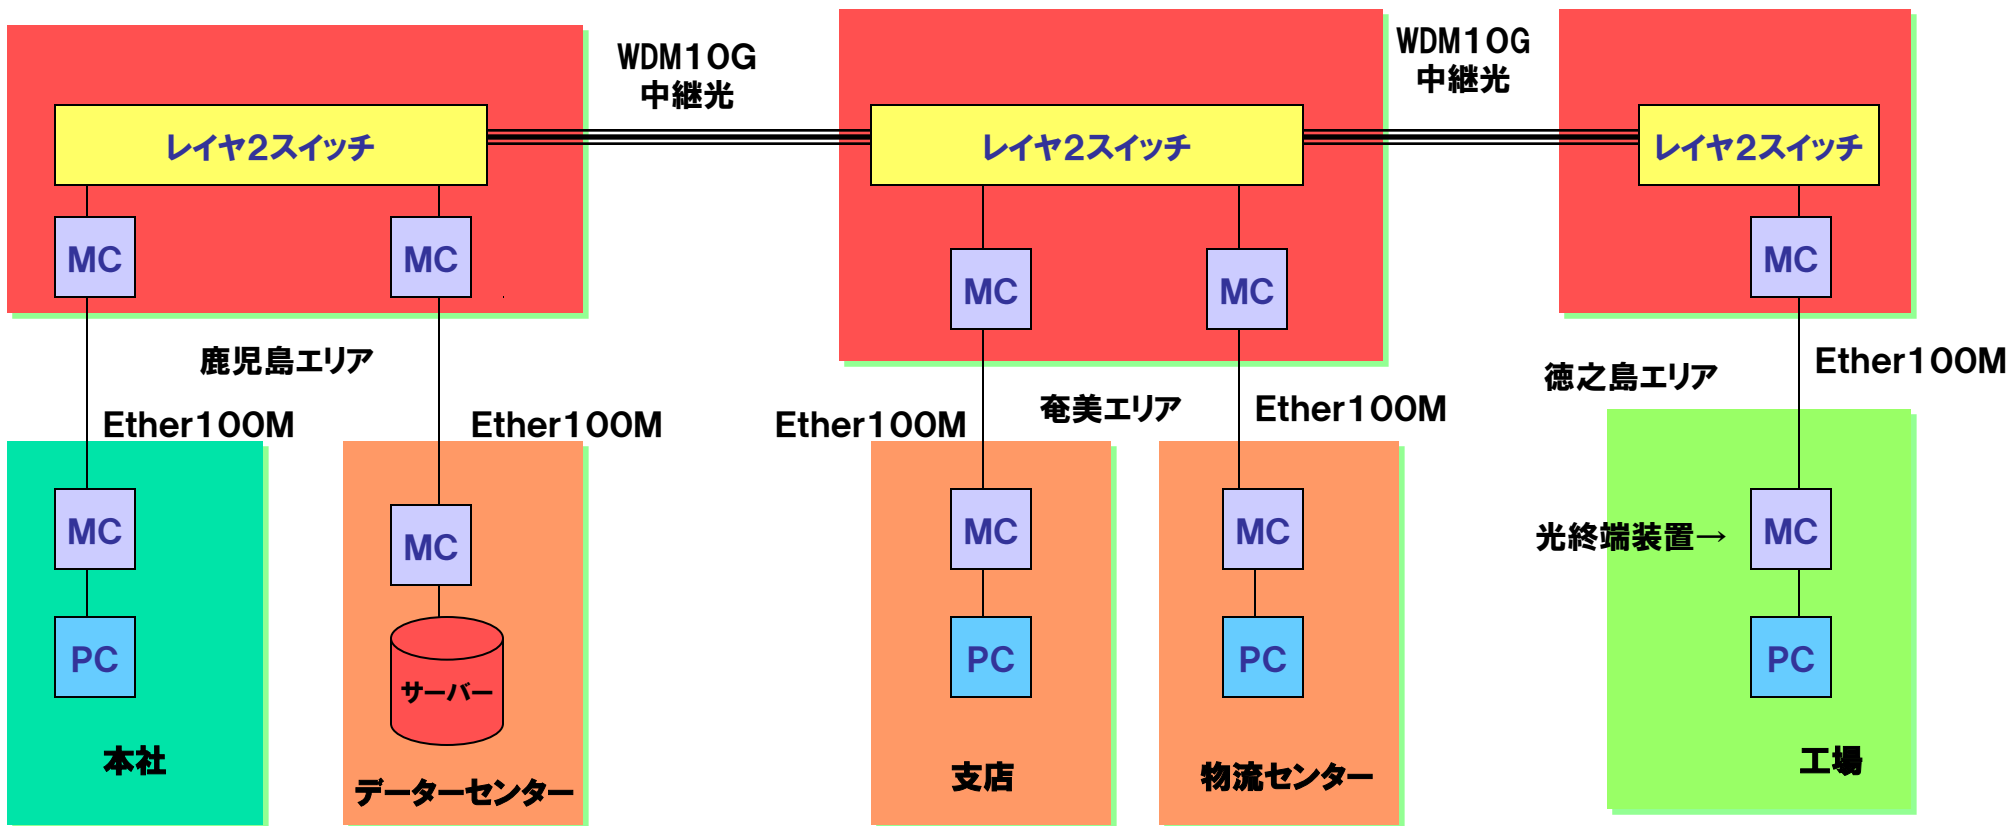

奄美群島
広域イーサネット専用サービス
OceanギガラインEthernet

オーシャンブロードバンド株式会社

奄美ICTビジョンの展開状況（離島を結ぶネットワークの構築）

「ふたつのネットワーク」で地域を変えます！

1. 薩南諸島～鹿児島本土間の全島を結ぶ大容量の海底光ケーブルで、本土と同じ品質の通信ネットワーク環境を、ご提供致します。
2. 各地域の事業者や有志を結ぶICTプロ集団のネットワークで、地域を活性致します。

※その他地域におけるISPサービス提供。

WDM（波長分割多重）とは
異なる波長の光信号を
光ファイバ内で重ね合わせるとにより、複数の光信号
通信を可能にする技術

《 凡例 》

● 事務所

● サービス提供中

特徴

オーシャンギガラインイーサネットサービスは拠点間をWDMシステムで接続する高速・高品質な専用サービスです。

- ・ポイントToポイント型で拠点間を結ぶイーサネット方式による専用線型サービスです。
- ・WDMシステムにより10Gbpsのバックボーン(中継回線網)を実現。
- ・高品質で信頼性の高いサービスのご提供。
- ・安価で高速の光ファイバーネットワークの構築が可能。
- ・独立網でセキュリティの高いサービスのご提供。

■OceanギガラインEthernet 接続イメージ: 広域イーササービス(光専用線型サービス)
1Gbps, 100Mbps、10Mbps

WDM機器: 波長分割多重方式により、同時に複数のチャンネルを多重し大容量データを伝送する機器

導入例

広域Ethernet

広域Ethernetのメリット

- 速くて安く信頼性が高い
- 光ケーブルとLANケーブルでダイレクトに接続
- セキュリティと帯域の確保(完全な独立網)
- 設定が容易(複数拠点のLAN接続に最適)
- 多対多の通信ができる
- Ethernetで動作するプロトコルを自由に使える
(TCP-IPやAppleTalk、IPXなど設備の継続利用が可能)

導入例

広域Ether100Mサービス

(提供イメージ図)

NTT鴨池甲南新館ビル

NTT名瀬ビル

NTT徳之島ビル

【導入のメリット】

- ・セキュリティが高い(完全な独立網)
- ・情報の共有化が図れる(離れた拠点とのLAN接続)
- ・広帯域、高品質の通信ネットワーク(次世代の通信環境に適應)
- ・低コスト(現況よりもコストの削減ができる)
- ・IP以外のプロトコルも利用できる(設備の継続利用)