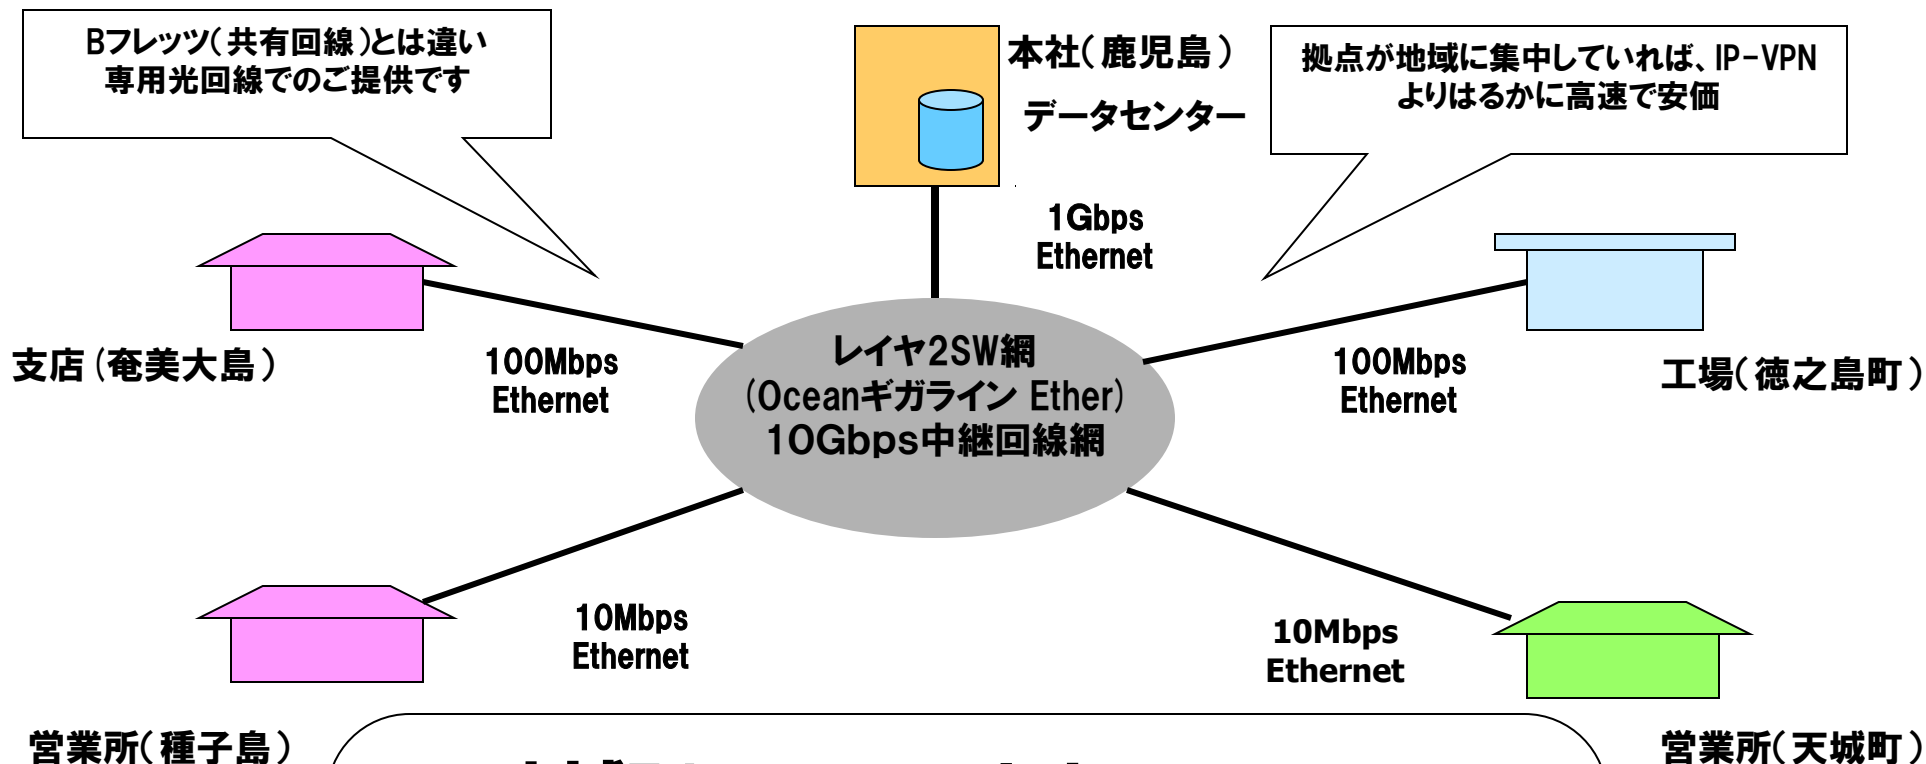

※その他地域におけるISPサービス提供。

WDM（波長分割多重）とは
異なる波長の光信号を
光ファイバ内で重ね合わせるとにより、複数の光信号
通信を可能にする技術

《 凡例 》

● 事務所

● サービス提供中

特徴

オーシャンギガラインイーサネットサービスは拠点間をWDMシステムで接続する高速・高品質な専用サービスです。

- ・ポイントToポイント型で拠点間を結ぶイーサネット方式による専用線型サービスです。
- ・WDMシステムにより10Gbpsのバックボーン(中継回線網)を実現。
- ・高品質で信頼性の高いサービスのご提供。
- ・安価で高速の光ファイバーネットワークの構築が可能。
- ・独立網でセキュリティの高いサービスのご提供。

■OceanギガラインEthernet 接続イメージ: 広域イーササービス(光専用線型サービス)
1Gbps, 100Mbps、10Mbps

WDM機器: 波長分割多重方式により、同時に複数のチャンネルを多重し大容量データを伝送する機器

導入例

広域Ethernet

広域Ethernetのメリット

- 速くて安く信頼性が高い
- 光ケーブルとLANケーブルでダイレクトに接続
- セキュリティと帯域の確保(完全な独立網)
- 設定が容易(複数拠点のLAN接続に最適)
- 多対多の通信ができる
- Ethernetで動作するプロトコルを自由に使える
(TCP-IPやAppleTalk、IPXなど設備の継続利用が可能)