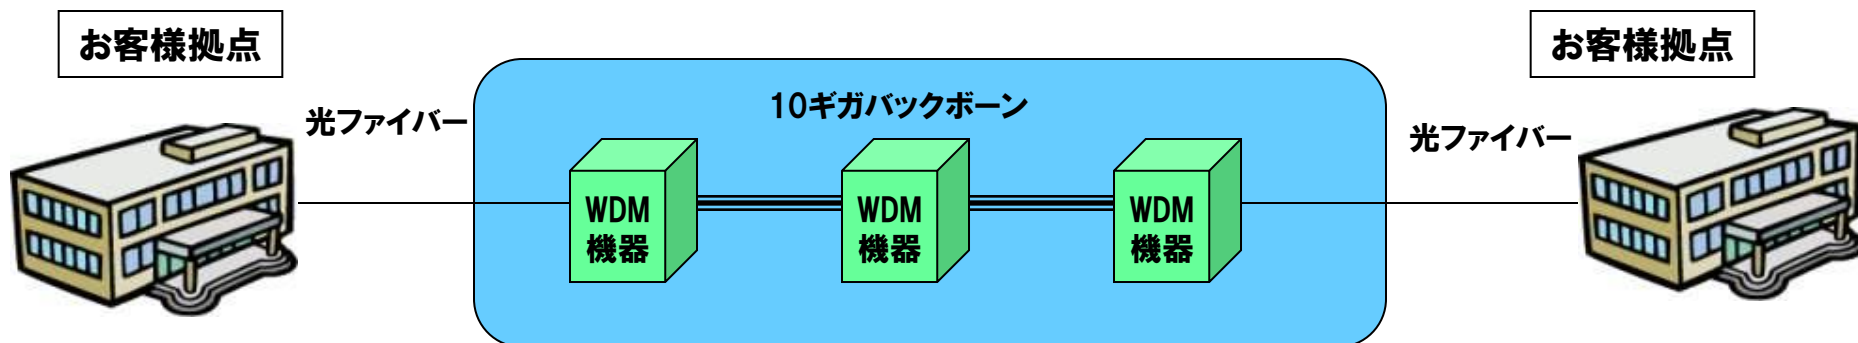

※その他地域におけるISPサービス提供。

WDM（波長分割多重）とは
異なる波長の光信号を
光ファイバ内で重ね合わせるとにより、複数の光信号
通信を可能にする技術

《 凡例 》

● 事務所

● サービス提供中

特徴

オーシャンギガラインイーサネットサービスは拠点間をWDMシステムで接続する高速・高品質な専用サービスです。

- ・ポイントToポイント型で拠点間を結ぶイーサネット方式による専用線型サービスです。
- ・WDMシステムにより10Gbpsのバックボーン(中継回線網)を実現。
- ・高品質で信頼性の高いサービスのご提供。
- ・安価で高速の光ファイバーネットワークの構築が可能。
- ・独立網でセキュリティの高いサービスのご提供。

■OceanギガラインEthernet 接続イメージ: 広域イーササービス(光専用線型サービス)
1Gbps, 100Mbps、10Mbps

WDM機器: 波長分割多重方式により、同時に複数のチャンネルを多重し大容量データを伝送する機器

導入例

広域Ethernet

広域Ethernetのメリット

- 速くて安く信頼性が高い
- 光ケーブルとLANケーブルでダイレクトに接続
- セキュリティと帯域の確保(完全な独立網)
- 設定が容易(複数拠点のLAN接続に最適)
- 多対多の通信ができる
- Ethernetで動作するプロトコルを自由に使える
(TCP-IPやAppleTalk、IPXなど設備の継続利用が可能)

導入例

広域Ether100Mサービス

(提供イメージ図)

NTT鴨池甲南新館ビル

NTT名瀬ビル

NTT徳之島ビル

【導入のメリット】

- ・セキュリティが高い(完全な独立網)
- ・情報の共有化が図れる(離れた拠点とのLAN接続)
- ・広帯域、高品質の通信ネットワーク(次世代の通信環境に適應)
- ・低コスト(現況よりもコストの削減ができる)
- ・IP以外のプロトコルも利用できる(設備の継続利用)